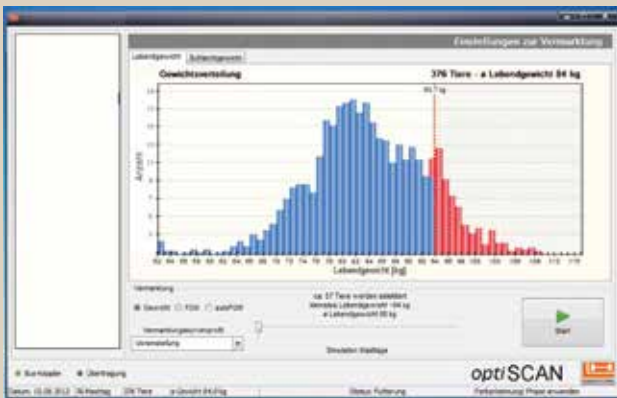

- ▶ Stallplanung
- ▶ Bau- & Förderanträge
- ▶ **Stalltechnik**
- ▶ Schlüsselfertiger Stallbau

optiSCAN

Die Schweinewaage in einer Hand

- ▶ Mobile Gewichtserfassung auf Knopfdruck
- ▶ Höhere Vermarktungserlöse durch genauere Sortierung
- ▶ Angepasste Fütterung nach Gewicht, bessere Tier- und Gesundheitskontrolle
- ▶ Einfache, schnelle und kostengünstige Verwiegung
- ▶ Für jeden Schweinemäster geeignet, leichte und einfache Handhabung

- ▶ Stallplanung
- ▶ Bau- & Förderanträge
- ▶ **Stalltechnik**
- ▶ Schlüsselfertiger Stallbau

Die Schweinewaage in einer Hand

Typische Gewichtsverteilung einer Gruppe von Mastschweinen

Die Neuheit **optiSCAN** ist ein Messgerät zur mobilen Verwiegung von Schweinen mittels 3D-Kamera.

Mit **optiSCAN** kann das Schwein ohne eine definierte Kamera-Positionierung vermessen und das Gewicht ermittelt werden. Dadurch wird die Möglichkeit zur mobilen Verwendung der Kamera (des Scanners) erschlossen. Dies stellt eine große Erleichterung in der tagtäglichen Arbeit für den Tierhalter dar, da die Tiere nicht zur Waage getrieben werden müssen, sondern „die Vermessung zu den Tieren kommt“. Der Verwiegungsprozess gestaltet sich dadurch deutlich zeit- und kosteneffizienter als der heute übliche Weg mittels mechanischen Wiegesystemen. Das System **optiSCAN** misst das Lebendgewicht von Mastschweinen,